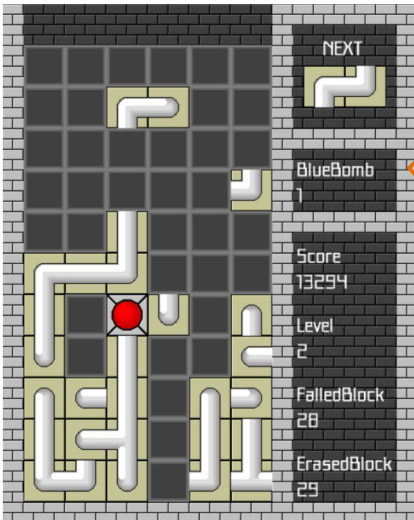

ゲーム、 作らない？

京大マイコンクラブでは、ゲーム制作の講座をします

これは去年作られたゲームの一つです
自分の思い描いたゲームを作りませんか？

PipeConnect

上から降るパイプをつなげるゲーム！
パイプが塞がると消えてスコアになるよ
ボムでピンチを切り抜けよう

新入生説明会日程

4/5 (水) 17:00 18:00
以降毎週月・木 (祝除く) 18:15
吉田南総合館北棟入り口前集合
看板が目印です！